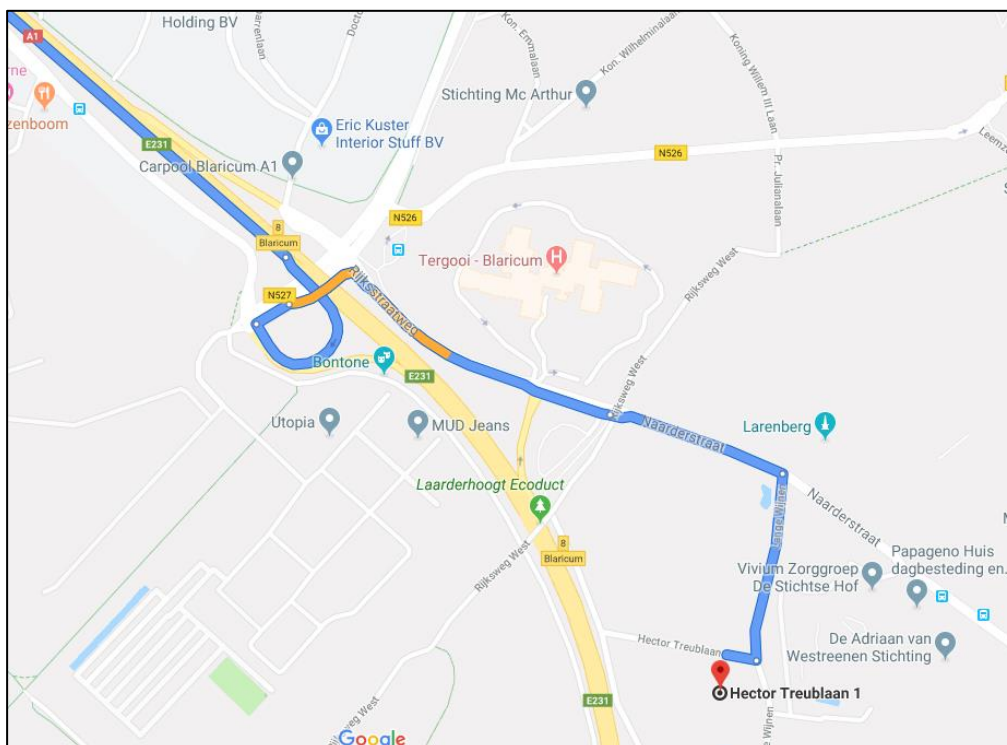

Routebeschrijving naar Rosa Spier Huis, Hector Treublaan 97, 1251 CG, Laren

Route vanaf A1 komende vanaf afrit 8 (Amsterdam)

Beschrijving:

- A1, volg afrit 8 Blaricum/ Huizen (Ter Gooi Blaricum)
- Rechtsaf richting Blaricum/ Huizen (N527)
- Na 150 meter rechtsaf richting Laren (Rijksstraatweg)
- Weg vervolgen onder Ecoduct Laarderhoogt door (Naarderstraat)
- Na 50 meter rechtsaf (Lange Wijnen)
- Na 250 meter rechtsaf en vervolgens links af (Hector Treublaan).
- De tweede ingang aan de linkerkant is de hoofdingang.

Route vanaf A1 komende vanaf afrit 9 (Amersfoort)

Beschrijving:

- A1, volg afrit 9 Hilversum noord/ Laren
- Vervolg rechtsaf richting Laren (Hilversumseweg)
- Na 300 meter rechtsaf (Rijksweg Oost)
- Na 100 meter rechts aanhouden (Rijksweg Oost richting Rijksweg West)
- Na 1,5 kilometer rechtsaf (Hector Treublaan).
-