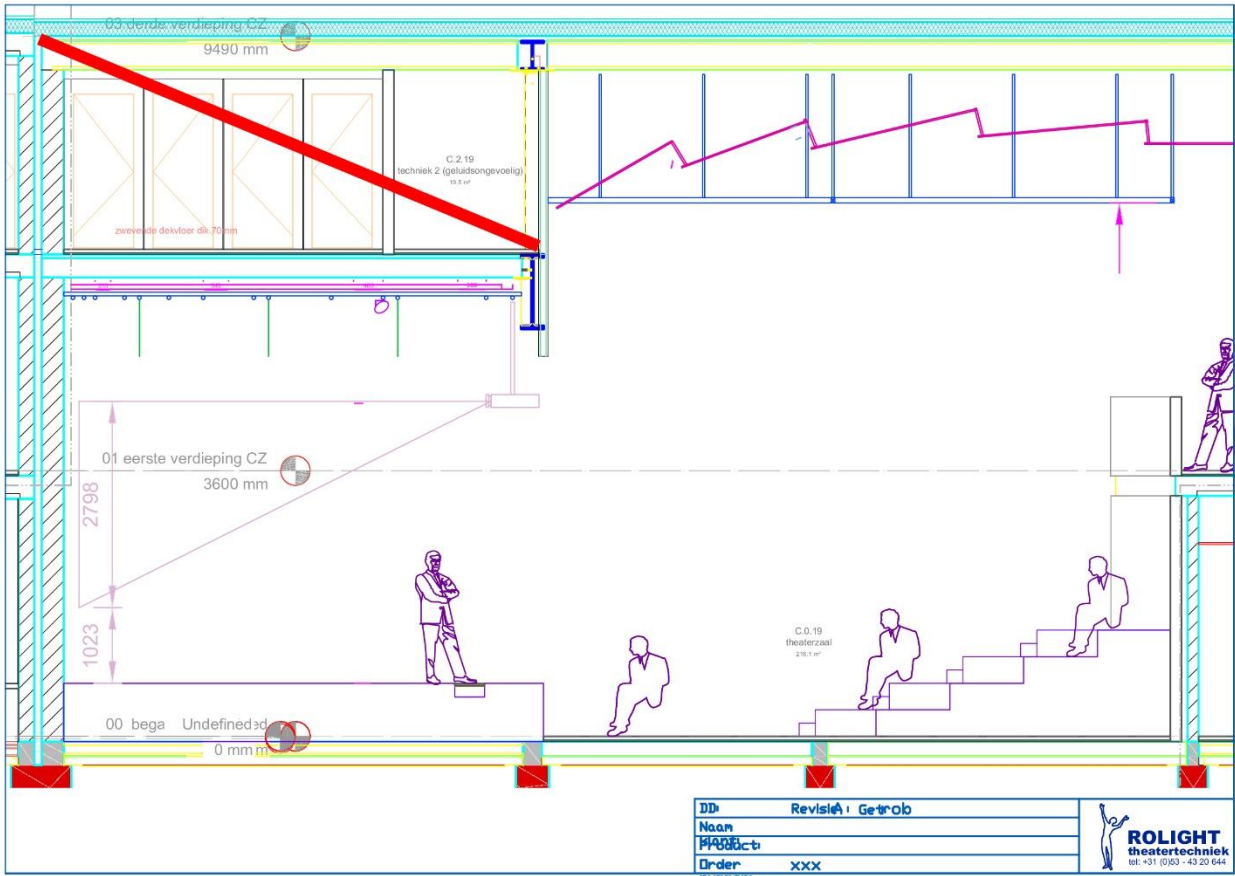

## Technische gegevens Anna Stibbe concert-/theaterzaal

<b>Podium</b>	
Speelvlak	met afstopping: 13,5 x 6,52m (bxd) zonder afstopping: 14,0 x 6,52m (bxd) hoogte tot grid toneel: 5,3m hoogte tot grid zaal: 3,6m
Podiumvloer afwerking	Hout. Geen balletvloer aanwezig.
Vaste aansluitpunten	Rondom podiumhuis Kabelgoot aanwezig rondom, in podiumvloer
Stoffering	Horizondoek / projectiedoek (vaste opstelling) Fontdoek in plooi, zwart Friezen in plooi, zwart, 3st. Poten zwart, 3st. Voordoek: geen
Vaste aansluitingen	Rondom podiumhuis Kabelgoot aanwezig rondom, in podiumvloer
Doorgang	deuren; laad- en losdeuren: 1,83m x 2,08m (bxh)
Overig	Genie telescoophoogwerker beschikbaar voor op podium
<b>Elektra</b>	
	1x 63A CEE-Form (63A afgezekerd) op het podium voor algemeen gebruik. Geen paddenstoel aanwezig. Alle wandcontactdozen zijn voorzien van schuko-aansluitingen
<b>Licht</b>	
Bediening	Lichttafel: ETC/HES Roadhog 4 Dimmers: Nvt (full LED, ArtNet aansturing)
Spots	8x Expolite MC60, Wash, Statisch 8x Expolite MC120, Wash, Statisch 6x Expolite LED profile HDD, Profiel, Statisch 6x Chauvet Ovation F-915VW, Fresnell, Statisch 5x Expolite MC, Moving head 5x Expolite MC60, Moving head 4x Expolite SL700, Moving head
<b>Geluid</b>	
Mengtafel	Yamaha TF5, digitaal console, Dante aansturing naar rack Yamaha Tio1608, 2x IO modules, 16x IN, 8x OUT

## Podium

## Lichtplan

# Projectie