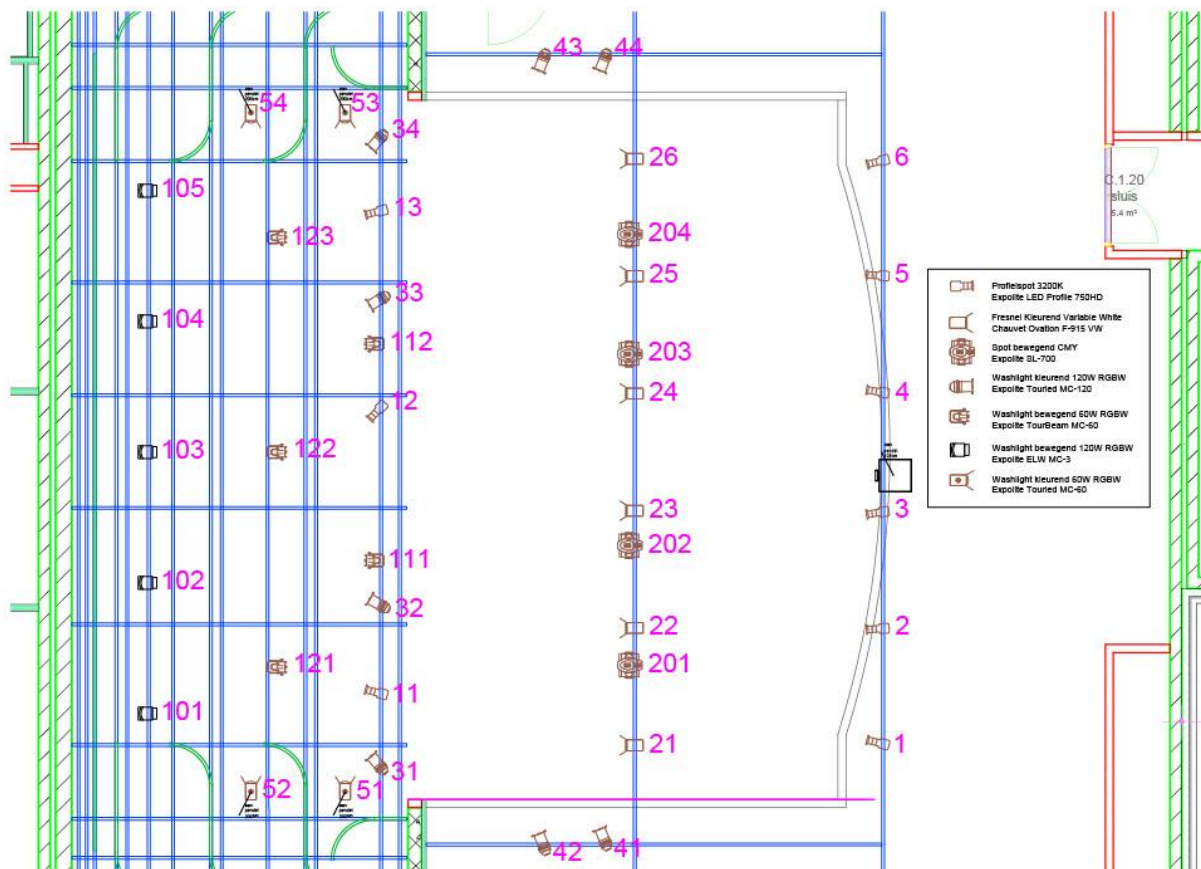

## Technische gegevens Anna Stibbe concert-/theaterzaal

<b>Podium</b>	
Speelvlak	met afstopping: 13,5 x 6,52m (bxd) zonder afstopping: 14,0 x 6,52m (bxd) hoogte tot grid toneel: 5,3m hoogte tot grid zaal: 3,6m
Podiumvloer afwerking	Hout. Geen balletvloer aanwezig.
Vaste aansluitpunten	Rondom podiumhuis Kabelgoot aanwezig rondom, in podiumvloer
Stoffering	Horizondoek / projectiedoek (vaste opstelling) Fontdoek in plooi, zwart Friezen in plooi, zwart, 3st. Poten zwart, 3st. Voordoek: geen
Vaste aansluitingen	Rondom podiumhuis Kabelgoot aanwezig rondom, in podiumvloer
Doorgang	deuren; laad- en losdeuren: 1,83m x 2,08m (bxh)
Overig	Genie telescoophoogwerker beschikbaar voor op podium
<b>Elektra</b>	
	1x 63A CEE-Form (63A afgezekerd) op het podium voor algemeen gebruik. Geen paddenstoel aanwezig. Alle wandcontactdozen zijn voorzien van schuko-aansluitingen
<b>Licht</b>	
Bediening	Lichttafel: ETC/HES Roadhog 4 Dimmers: Nvt (full LED, ArtNet aansturing)
Spots	8x Expolite MC60, Wash, Statisch 8x Expolite MC120, Wash, Statisch 6x Expolite LED profile HDD, Profiel, Statisch 6x Chauvet Ovation F-915VW, Fresnell, Statisch 5x Expolite MC, Moving head 5x Expolite MC60, Moving head 4x Expolite SL700, Moving head
<b>Geluid</b>	
Mengtafel	Yamaha TF5, digitaal console, Dante aansturing naar rack Yamaha Tio1608, 2x IO modules, 16x IN, 8x OUT

## Lichtplan